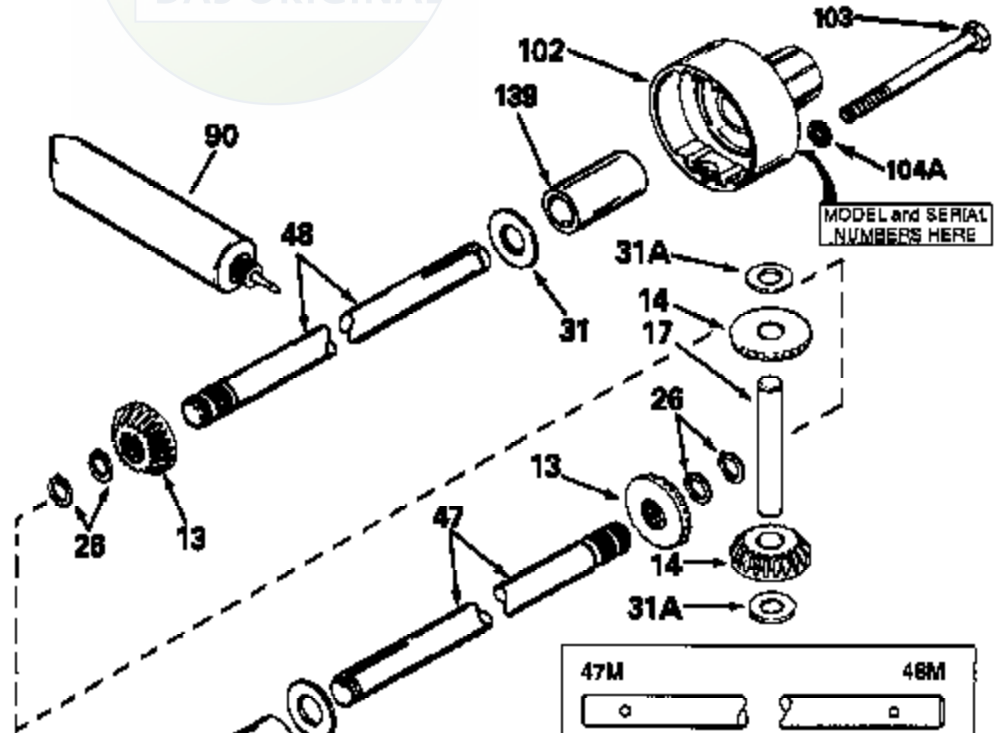

# JOIST

SICHER IST DAS:  
DAS ORIGINAL

47	48
47A	48A
47B	48B
47C	48C
47D	48D
47E	48E
47H	48H
47L	48L

47M	48M
47P	48P
47R	48R
47V	48V
47W	48W
47X	48X

Ref #	Part Number	Qty	Description
13	778368	2	Bevel Gear (13 teeth) (Incl. 14)
14	778368	2	Bevel Pinion (13 teeth) (Incl. 13)
17	786040	1	Drive Pin
26	792125	4	Retaining Ring (pkg of 2)
31A	780096	2	Flat Washer .625 ID
31	780001	2	Flat Washer .750 ID
47		1	Axle (18" long) (SUPPLIED BY OEM)
48		1	Axle (16" long) (SUPPLIED BY OEM)
82	786041A	1	Optional Sprocket (45 teeth - 7.389" OD)
82	786042	1	Optional Sprocket (40 teeth - 6.650" OD)
82	786043	1	Optional Sprocket (54 teeth - 8.823" OD)
82	786051	1	Optional Sprocket (60 teeth - 9.841" OD)
82	786070	1	Optional Sprocket (48 teeth - 7.920" OD)
90	788067B	1	Grease (32 oz. bottle Bentonite greas e)
101	774344	1	Differential Carrier (Incl. 137)
102	774345	1	Differential Carrier (Incl. 139)
103	792041	4	Screw 5/16-18 x 3-3/4"
104	792042	4	Locknut 5/16-18
137	780077	1	Bushing .7505
139	780077	1	Bushing .7505

100-190B Peerless Page 2 of 2