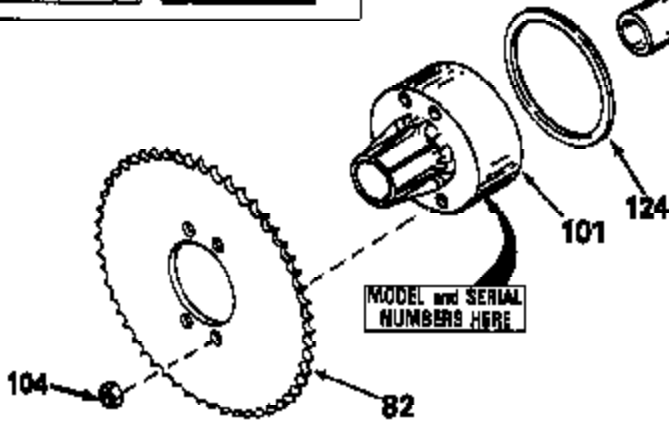

# JOIST

SICHER IST DAS:  
DAS ORIGINAL

47	48
47A	48A
47B	48B
47C	48C
47D	48D
47E	48E
47H	48H
47L	48L

47M	48M
47P	48P
47R	48R
47V	48V
47W	48W
47X	48X

Ref #	Part Number	Qty	Description
13	778368	2	Bevel Gear (13 teeth) (Incl. 14)
14	778368	2	Bevel Pinion (13 teeth) (Incl. 13)
17	786040	1	Drive Pin
26	792125	4	Retaining Ring (pkg of 2)
31A	780096	2	Flat Washer .625 ID
31	780001	2	Flat Washer .750 ID
47		1	Axle (18" long) (SUPPLIED BY OEM)
48		1	Axle (16" long) (SUPPLIED BY OEM)
82	786041A	1	Optional Sprocket (45 teeth - 7.389" OD)
82	786042	1	Optional Sprocket (40 teeth - 6.650" OD)
82	786043	1	Optional Sprocket (54 teeth - 8.823" OD)
82	786051	1	Optional Sprocket (60 teeth - 9.841" OD)
82	786070	1	Optional Sprocket (48 teeth - 7.920" OD)
90	788067B	1	Grease (32 oz. bottle Bentonite greas e)
101	774344	1	Differential Carrier (Incl. 137)
102	774345	1	Differential Carrier (Incl. 139)
103	792041	4	Screw 5/16-18 x 3-3/4"
104	792042	4	Locknut 5/16-18
137	780077	1	Bushing .7505
139	780077	1	Bushing .7505

100-190B Peerless Page 2 of 2